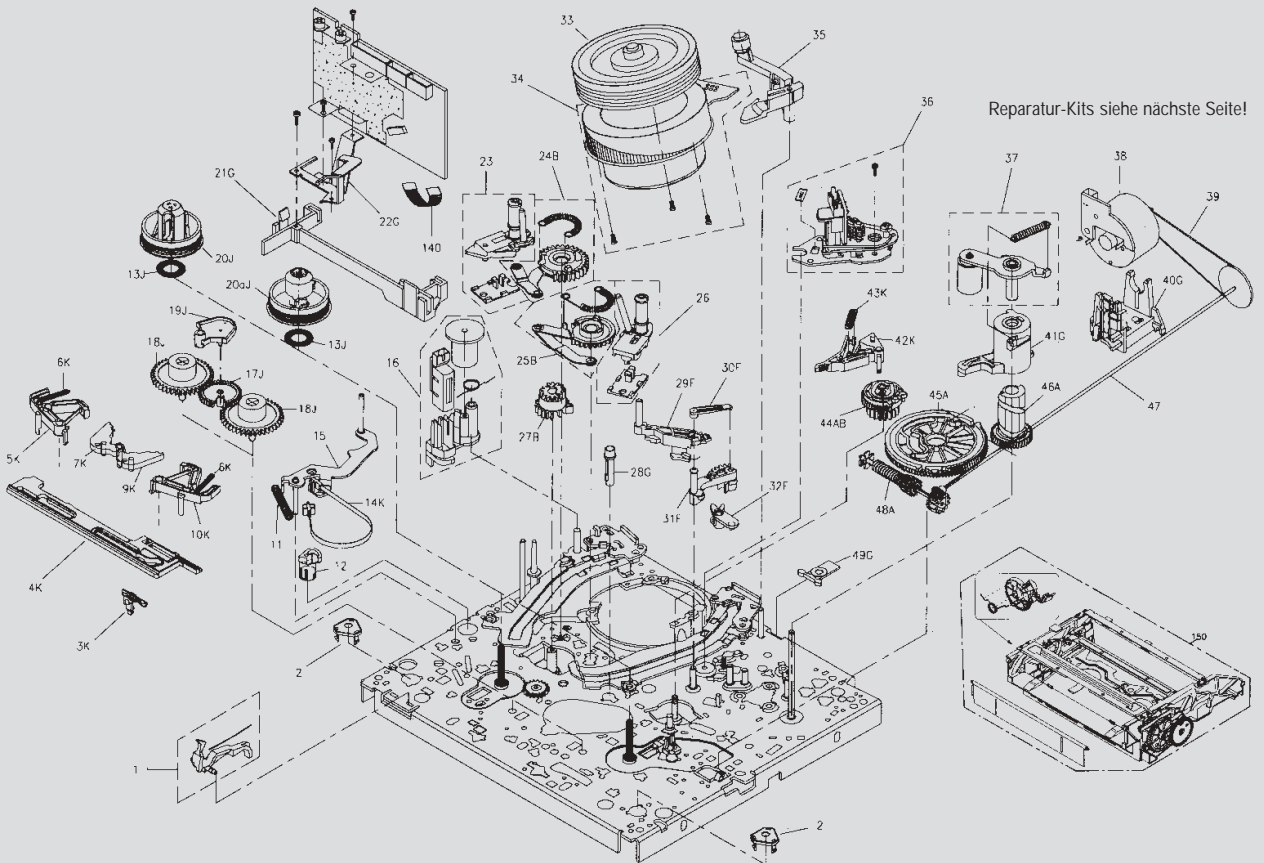

Nr.	ASWO-N°	Nr.	ASWO-N°
1	80 20 20	42	nicht einzeln lieferbar
2	39 04 90	43	nicht einzeln lieferbar
3	nicht einzeln lieferbar	44	nicht einzeln lieferbar
4	nicht einzeln lieferbar	45	nicht einzeln lieferbar
5	nicht einzeln lieferbar	46	nicht einzeln lieferbar
6	nicht einzeln lieferbar	47	91 23 69
7	nicht einzeln lieferbar	48	91 23 69
9	nicht einzeln lieferbar	49	nicht einzeln lieferbar
10	nicht einzeln lieferbar	101	nicht einzeln lieferbar
11	4 38 19	102	nicht einzeln lieferbar
12	106 20 99	103	nicht einzeln lieferbar
13	nicht einzeln lieferbar	104	nicht einzeln lieferbar
14	nicht einzeln lieferbar	105	nicht einzeln lieferbar
15	62 79 73	106	37 41 93
16	47 83 53	107	nicht einzeln lieferbar
17	nicht einzeln lieferbar	108	nicht einzeln lieferbar
18	nicht einzeln lieferbar	109	nicht einzeln lieferbar
19	nicht einzeln lieferbar	110	nicht einzeln lieferbar
20	nicht einzeln lieferbar	111	nicht einzeln lieferbar
21	nicht einzeln lieferbar	112	nicht einzeln lieferbar
22	nicht einzeln lieferbar	113	nicht einzeln lieferbar
23	38 93 57	114	38 40 03
24	nicht einzeln lieferbar	115	35 61 56
25	nicht einzeln lieferbar	116	nicht einzeln lieferbar
26	32 35 58	117	nicht einzeln lieferbar
27	nicht einzeln lieferbar	118	*
28	nicht einzeln lieferbar	119	nicht einzeln lieferbar
29	nicht einzeln lieferbar	120	nicht einzeln lieferbar
30	nicht einzeln lieferbar	121	nicht einzeln lieferbar
31	nicht einzeln lieferbar	122	nicht einzeln lieferbar
32	nicht einzeln lieferbar	123	nicht einzeln lieferbar
33	*	124	nicht einzeln lieferbar
34	*	125	nicht einzeln lieferbar
35	32 35 13	126	39 02 81
36	41 59 66	127	*
37	32 70 60	128	nicht einzeln lieferbar
38	39 02 54	129	100 50 06
39	42 85 72	140	*
40	nicht einzeln lieferbar	150	68 33 90
41	nicht einzeln lieferbar